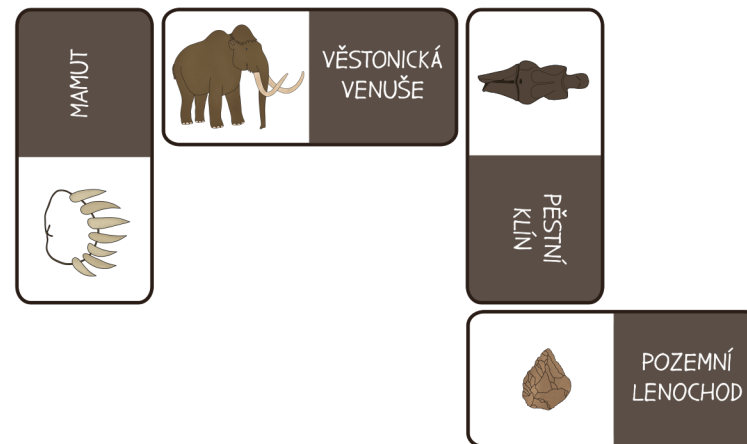

## PRAVĚKÉ DOMINO

Obsahem je 30 oboustranných karet domina a přehledová karta s názvy obrázků.  
Tematicky zaměřeno na pravěk, od starší doby kamenné až po Kelty.

Na pravé straně karty domina je název a na levé obrázek něčeho jiného.

Vybereme jednu kartu a následně hledáme kartu s obrázkem pasujícím k názvu věci na vybrané kartě a poté ji přiložíme k první kartě a opět hledáme další pasující obrázek. Takto dále pokračujeme.

Karty tvoří ucelenou sadu, je tedy jedno, kterou kartou začínáme.  
Vždy bude sedět název na poslední kartě s obrázkem na první, což slouží i jako kontrola.