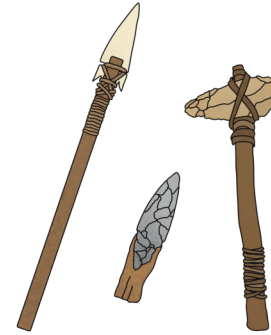

Věstonická  
venuše

vertikální  
tkalcovský stav

megalithy

bronzová dýka

hřivny

hrnčářský kruh

keltská mince

oppidum

socha

hlavy Kelta

loukoťové kolo

MAMUT

VĚSTONICKÁ  
VENUŠE

PĚSTNÍ  
KLÍN

POZEMNÍ  
LENOCHOD

JESKYNNÍ  
MALBA

PŘÍSTŘEŠEK  
Z KOSTÍ

SMILODON

MACRAUCHENIA

NÁSTROJE  
DOBY  
KAMENNÉ

DLOUHÝ  
DŮM

HLINĚNÁ  
NÁDOBA

SRP

ZRNOTĚRKA

VERTIKÁLNÍ  
TKALCOVSKÝ  
STAV

MEGALITY

HŘIVNY

BRONZOVÁ  
DÝKA

SEKEROMLAT

MOHYLA

KULTOVNÍ  
VOZÍK

SOCHA  
BÝČKA